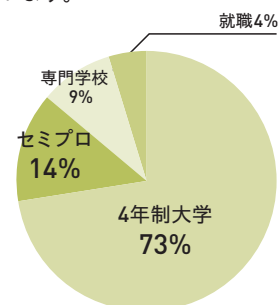

卒業後の進路

卒業後は、7割以上の生徒が東北福祉大学、近畿大学、甲南女子大学等の4年制大学に進学しています。海外留学や、ゴルフ研修生としてプロを目指す生徒もあり、それぞれが新しいステージで頑張っています。

主なOB

横峰さくら(H15年度卒)
松山英樹(H21年度卒)他、プロ多数