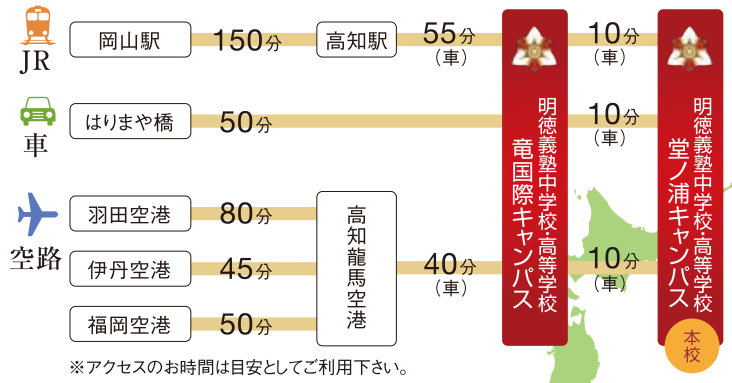

備考

堂ノ浦キャンパス(本校)
Tel. 088-856-1211(代)
Fax. 088-856-3214
〒785-0195 高知県須崎市浦ノ内下中山160

竜国際キャンパス
Tel. 088-828-6688(代)
Fax. 088-856-3060
〒781-1165 高知県土佐市宇佐町電564

明德義塾中学校・高等学校
MEITOKU GIJUKU JUNIOR HIGH SCHOOL / SENIOR HIGH SCHOOL

中学校 高等学校 国際特進コース 国際中国語コース 総合コース
国際英語コース 国際日本語コース

<http://www.meitoku-gijuku.ed.jp>
E-mail: info@meitoku-gijuku.ed.jp

2012 明德義塾 MEITOKU GIJUKU OPEN CAMPUS 2012

国内生 海外帰国生 海外留学生

オープンキャンパス

明德義塾は、横浪県立自然公園の中に位置します
明德義塾 キャンパス紹介

わからないこと、不安に思っていることはこの機会に!
寮生活&通学についてのご案内など

あなたはスポーツ派・文化派?
クラブ見学

英語・中国語の授業も体験できます