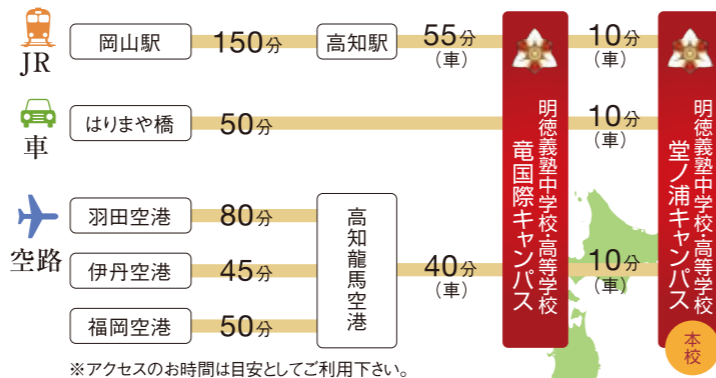

備考

堂ノ浦キャンパス(本校)
Tel. 088-856-1211(代)
Fax. 088-856-3214
〒785-0195 高知県須崎市浦ノ内下中山160

竜国際キャンパス
Tel. 088-828-6688(代)
Fax. 088-856-3060
〒781-1165 高知県土佐市宇佐町電564

明德義塾中学校・高等学校
MEITOKU GIJUKU JUNIOR HIGH SCHOOL / SENIOR HIGH SCHOOL

中学校 高等学校 国際特進コース 国際中国語コース 総合コース
国際英語コース 国際日本語コース

<http://www.meitoku-gijuku.ed.jp>
E-mail: info@meitoku-gijuku.ed.jp

2012 明德義塾 MEITOKU GIJUKU OPEN CAMPUS 2012

国内生 海外帰国生 海外留学生

オープンキャンパス

明德義塾は、横浪県立自然公園の中に位置します
明德義塾 キャンパス紹介

わからないこと、不安に思っていることはこの機会に!
寮生活&通学についてのご案内など

あなたはスポーツ派・文化派?
クラブ見学

英語・中国語の授業も体験できます